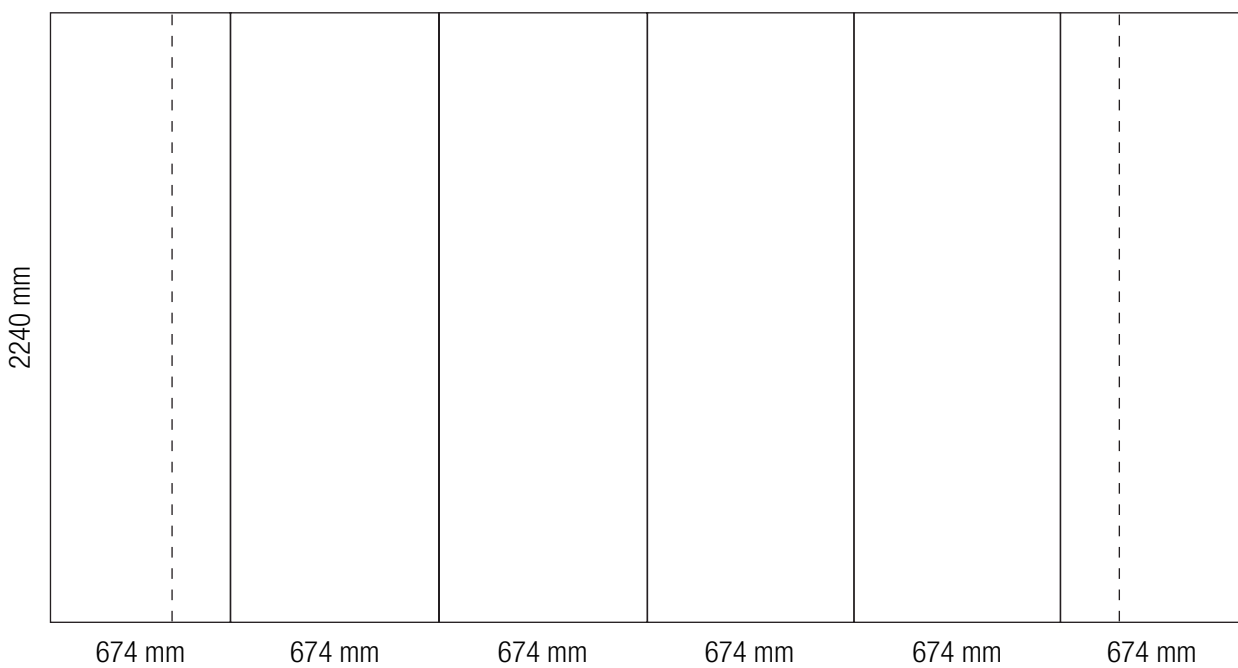

... PopUp-Systeme, gebogen

Hier finden Sie Informationen zum Anlegen Ihrer Druckdaten!

5-bahnig

Sichtmaß
ca. 220 mm

Sichtmaß
ca. 220 mm

... PopUp-Systeme, gebogen

Hier finden Sie Informationen zum Anlegen Ihrer Druckdaten!

6-bahnig

Sichtmaß
ca. 220 mm

Sichtmaß
ca. 220 mm

... PopUp-Systeme, gerade

Hier finden Sie Informationen zum Anlegen Ihrer Druckdaten!

5-bahnig

Sichtmaß
ca. 220 mm

Sichtmaß
ca. 220 mm

... PopUp-Systeme, gerade

Hier finden Sie Informationen zum Anlegen Ihrer Druckdaten!

6-bahnig

Sichtmaß
ca. 220 mm

Sichtmaß
ca. 220 mm