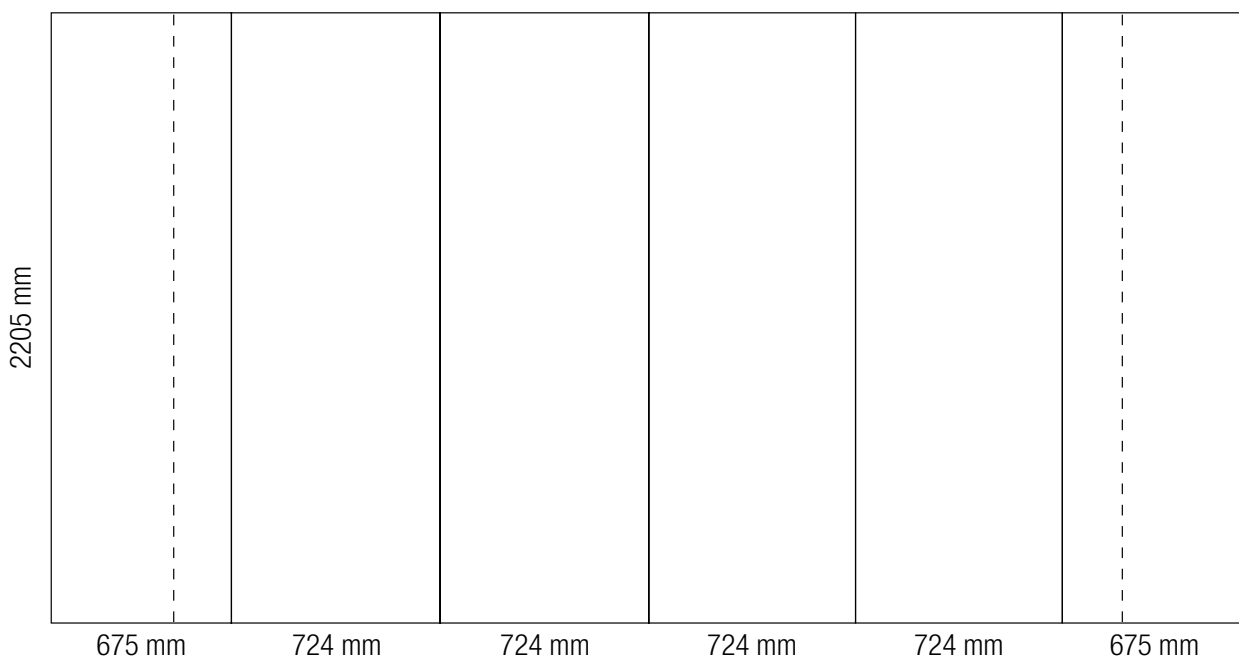

... PopUp-Systeme, gebogen

Hier finden Sie Informationen zum Anlegen Ihrer Druckdaten!

5-bahnig

Sichtmaß
ca. 220 mm

Sichtmaß
ca. 220 mm

... PopUp-Systeme, gebogen

Hier finden Sie Informationen zum Anlegen Ihrer Druckdaten!

6-bahnig

Sichtmaß
ca. 220 mm

Sichtmaß
ca. 220 mm

... PopUp-Systeme, gerade

Hier finden Sie Informationen zum Anlegen Ihrer Druckdaten!

5-bahnig

Sichtmaß
ca. 220 mm

Sichtmaß
ca. 220 mm

... PopUp-Systeme, gerade

Hier finden Sie Informationen zum Anlegen Ihrer Druckdaten!

6-bahnig

Sichtmaß
ca. 220 mm

Sichtmaß
ca. 220 mm