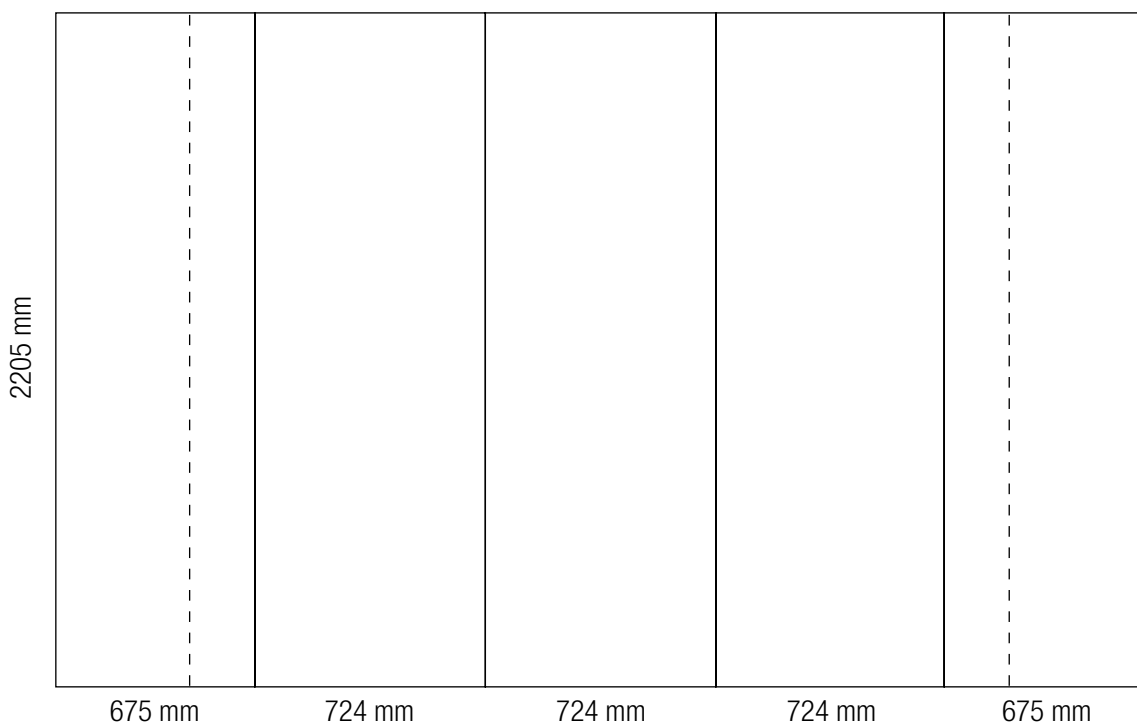

... PopUp-Systeme, gebogen

Hier finden Sie Informationen zum Anlegen Ihrer Druckdaten!

5-bahnig

Sichtmaß
ca. 220 mm

Sichtmaß
ca. 220 mm

... PopUp-Systeme, gebogen

Hier finden Sie Informationen zum Anlegen Ihrer Druckdaten!

6-bahnig

Sichtmaß
ca. 220 mm

Sichtmaß
ca. 220 mm

... PopUp-Systeme, gerade

Hier finden Sie Informationen zum Anlegen Ihrer Druckdaten!

5-bahnig

Sichtmaß
ca. 220 mm

Sichtmaß
ca. 220 mm

... PopUp-Systeme, gerade

Hier finden Sie Informationen zum Anlegen Ihrer Druckdaten!

6-bahnig

Sichtmaß
ca. 220 mm

Sichtmaß
ca. 220 mm