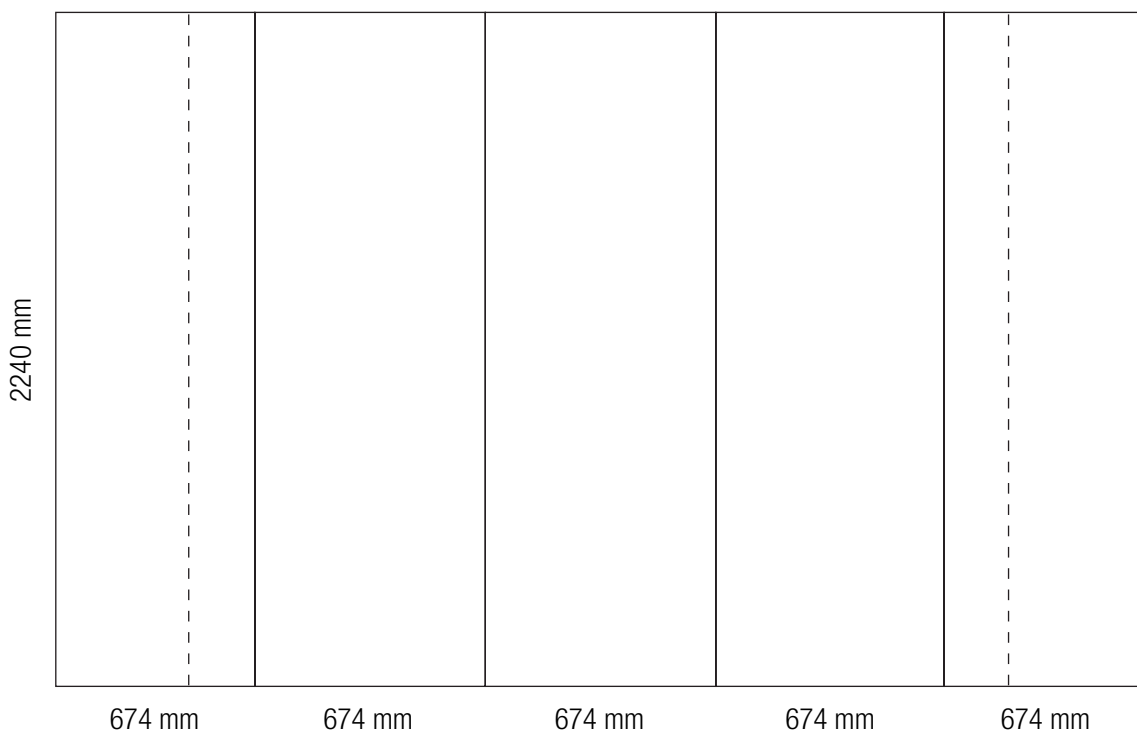

... PopUp-Systeme, gebogen

Hier finden Sie Informationen zum Anlegen Ihrer Druckdaten!

5-bahnig

Sichtmaß
ca. 220 mm

Sichtmaß
ca. 220 mm

... PopUp-Systeme, gebogen

Hier finden Sie Informationen zum Anlegen Ihrer Druckdaten!

6-bahnig

Sichtmaß
ca. 220 mm

Sichtmaß
ca. 220 mm

... PopUp-Systeme, gerade

Hier finden Sie Informationen zum Anlegen Ihrer Druckdaten!

5-bahnig

Sichtmaß
ca. 220 mm

Sichtmaß
ca. 220 mm

... PopUp-Systeme, gerade

Hier finden Sie Informationen zum Anlegen Ihrer Druckdaten!

6-bahnig

Sichtmaß
ca. 220 mm

Sichtmaß
ca. 220 mm